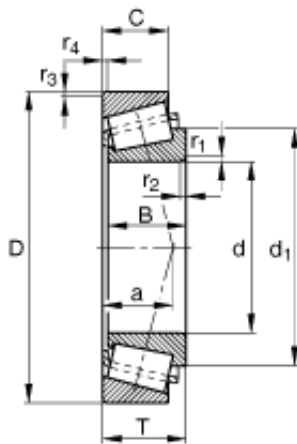

Shandong Shenjie Bearing Co., Ltd.

150 mm x 270 mm x 73 mm FAG 32230-A Tapered Roller Bearing Assemblies

Bearing No. 32230-A

Size	150x270x77 mm
Bore Diameter	150 mm
Outer Diameter	270 mm
Width	77 mm
d	150 mm
D	270 mm
T	77 mm
a	64 mm
B	73 mm
C	60 mm
$C_{a \text{ min}}$	8 mm
$C_{b \text{ min}}$	17 mm
$D_{a \text{ max}}$	256 mm
$D_{a \text{ min}}$	226 mm
$D_{b \text{ min}}$	254 mm
d_1	206,7 mm
$d_{a \text{ max}}$	171 mm
$d_{b \text{ min}}$	164 mm
$r_{1,2 \text{ min}}$	4 mm
$r_{3,4 \text{ min}}$	3 mm
$r_{a \text{ max}}$	4 mm
$r_{b \text{ max}}$	3 mm
m	18,2 kg / Weight
C	740000 N

32230-A Bearing 2D drawings and 3D CAD models

Shandong Shenjie Bearing Co., Ltd.

r	
C_{0r}	1150000 N / Static load rating (radial)
e	0,44
Y	1,38
Y_0	0,76
C_{ur}	137000 N / Fatigue limit load, radial
n_G	2490 1/min / Limiting speed
n_B	1570 1/min / Reference speed